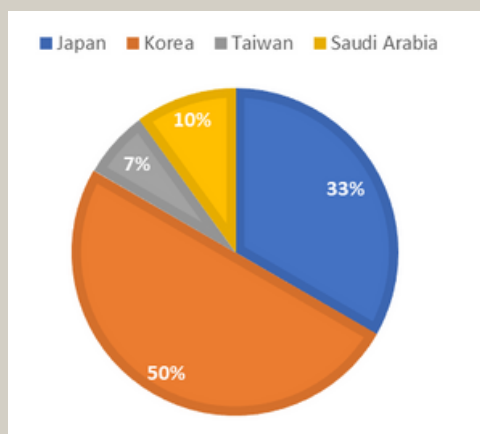

空き表記となっても、既にご予約が入ってしまっている可能性もございますので
 学生登録の前に念のためお問い合わせいただくことをおすすめします。

残室0の場合でもお部屋のアレンジが可能なケースがあります。直接担当者にお問い合わせください。

12月からシェアタイプ（女性専用）を新たに開設しました。これまで男性のみのご提供でした
 シェアタイプトリプルルーム（3人部屋）を女性向けにご用意いたします！

シェアタイプトリプルはWALESのなかでも最安値のお部屋でございます（4週間6.5万円※学費別）
 10代～20代、長期留学をご希望の方に人気のお部屋タイプです。

WALES 国籍・年齢・男女比率

2023.12.4現在

韓国が半数を占めており、多くが50代のゴルフ留学です。韓国ではバギオでのゴルフ留学がトレンドになってきています。プレー費用が本国と比べ格安であることにくわえ、フィリピンのなかでもバギオの気候は涼しく、午前中、午後から、そして毎日のようにゴルフを楽しむことができるのが人気の理由です。また、特に50代の富裕層は個人海外旅行を楽しむ傾向があり、日常英会話を習うことも留学の目的としています。そのためWALESの「EEPコース」がこの層には最適なプログラムとなっております。 ※EEPコース 日常英会話に特化したプログラム、一日3コマ～。