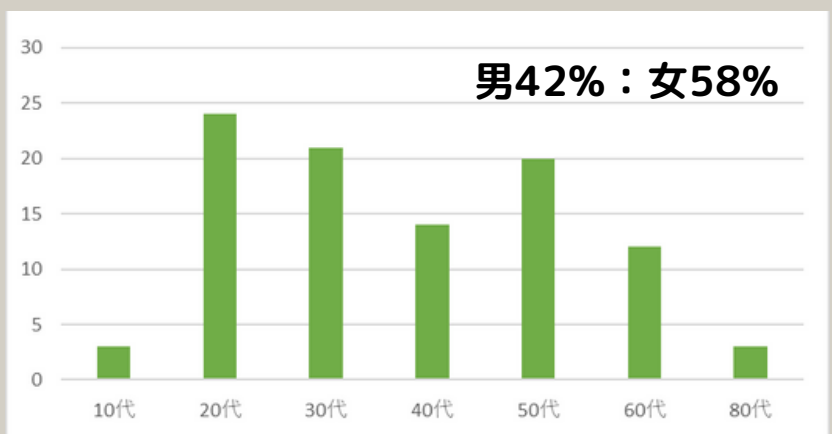

空き表記となっても、既にご予約が入ってしまっている可能性もございますので
学生登録の前に念のためお問い合わせいただくことをおすすめします。

残室0の場合でもお部屋のアレンジが可能なケースがあります。直接担当者にお問い合わせください。

12月からシェアタイプ（女性専用）を新たに開設しました。これまで男性のみのご提供でした
シェアタイプトリプルルーム（3人部屋）を女性向けにご用意いたします！

シェアタイプトリプルはWALESのなかでも最安値のお部屋でございます（4週間6.5万円※学費別）
10代～20代、長期留学をご希望の方に人気のお部屋タイプです。

WALES 国籍・年齢・男女比率

2023.12.4現在

韓国が半数を占めており、多くが50代のゴルフ留学です。韓国ではバギオでのゴルフ留学がトレンドになってきています。プレー費用が本国と比べ格安であることにくわえ、フィリピンのなかでもバギオの気候は涼しく、午前中、午後から、そして毎日のようにゴルフを楽しむことができるのが人気の理由です。また、特に50代の富裕層は個人海外旅行を楽しむ傾向があり、日常英会話を習うことも留学の目的としています。そのためWALESの「EEPコース」がこの層には最適なプログラムとなっております。 ※EEPコース 日常英会話に特化したプログラム、一日3コマ～。